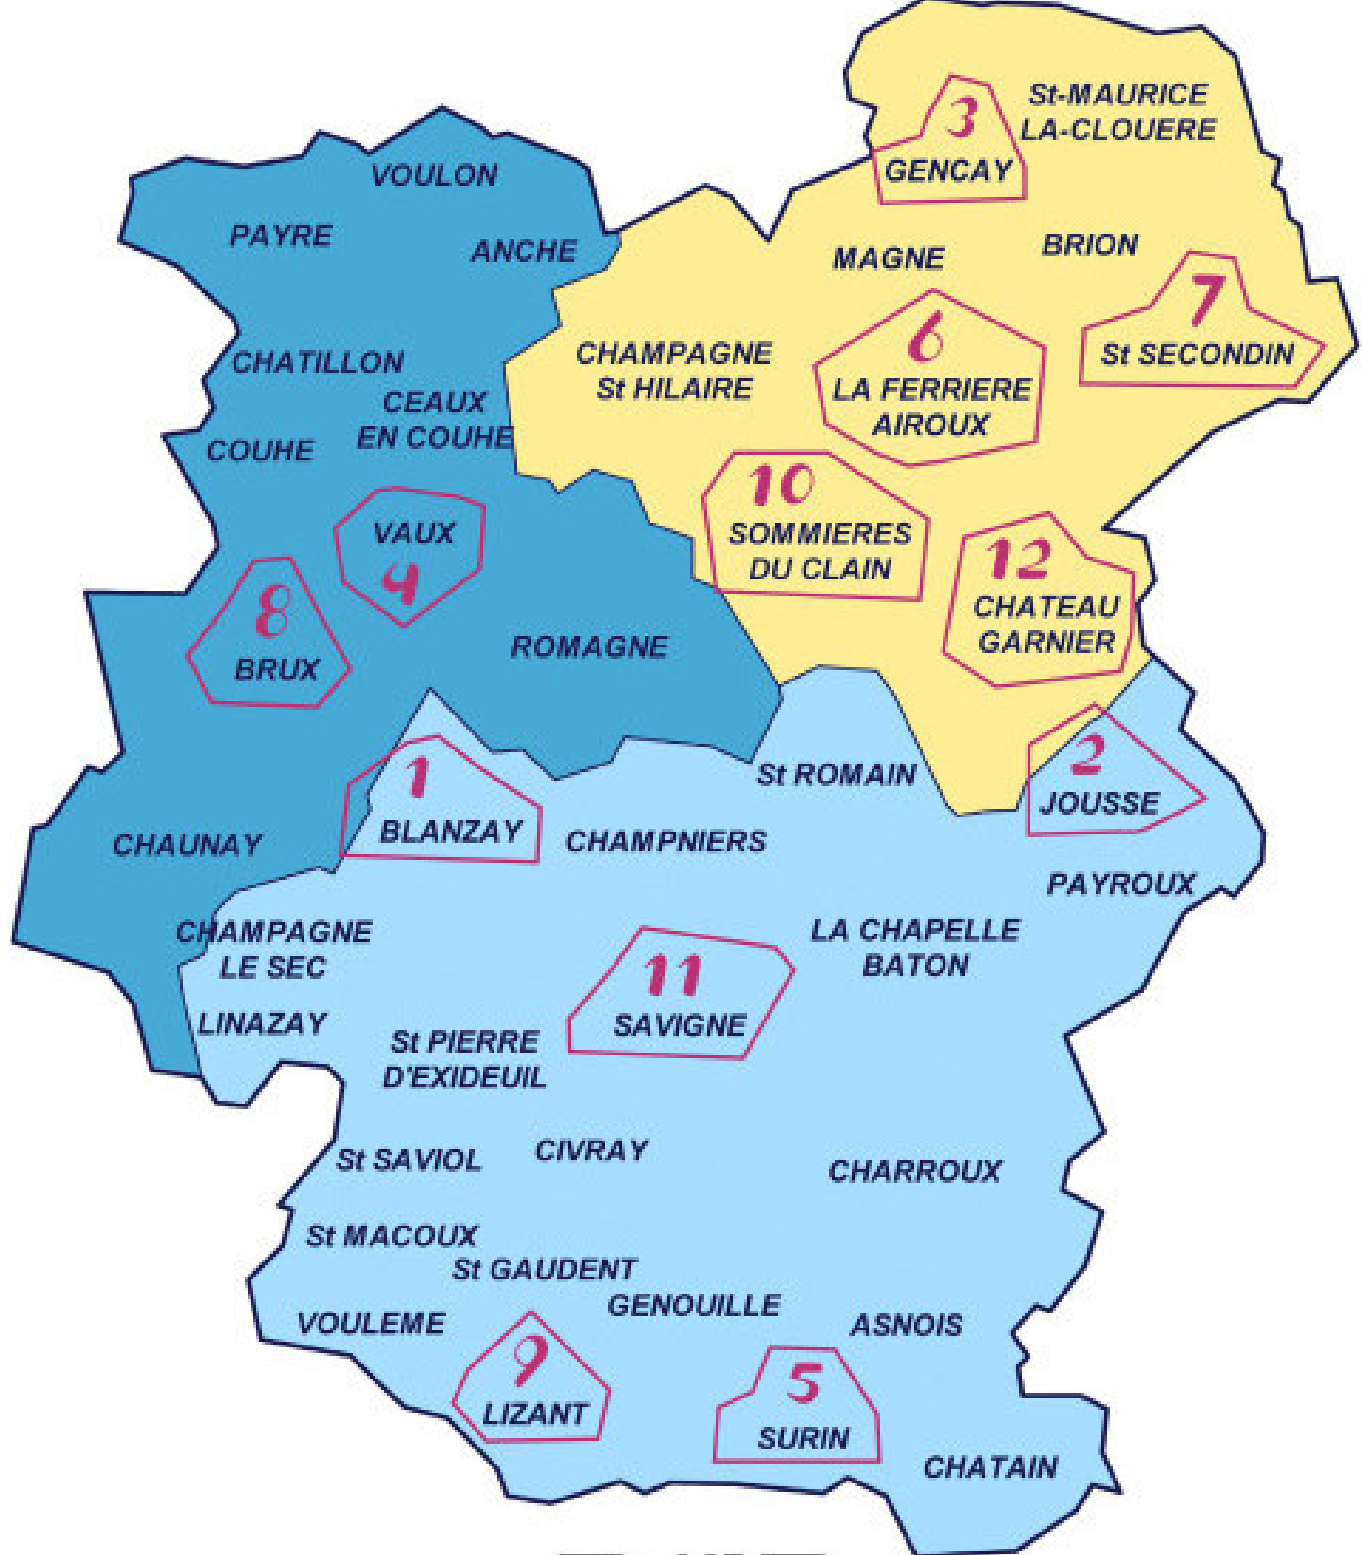

informations pratiques

OFFICE DE TOURISME DU CIVRAISIEN EN POITOU

05 49 87 47 73

TOURISMECIVRAY@CIVRAISIENPOITOU.FR